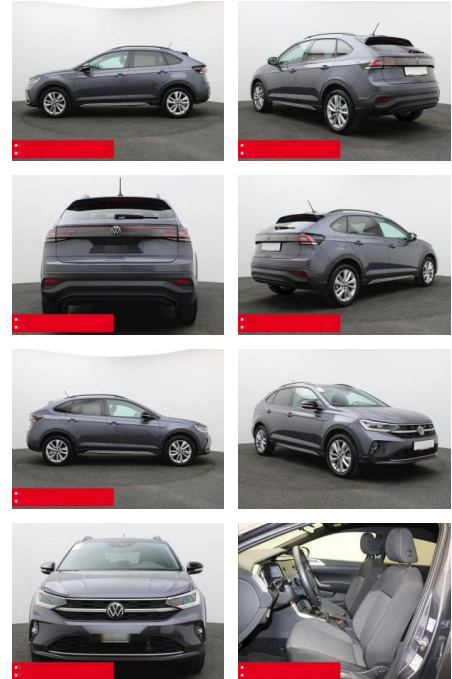

Volkswagen Taigo 1.5 TSI DSG Move IQ.LIGHT AHK

BS05-76427_Gangbohr..

Erstzulassung:	Kilometer:	Farbe:	Leistung:	Kraftstoffart:	Verbr. komb.	CO2-Emission	CO2-Klasse (WLTP)
01.01.2024	21.660	Grau	110 kW / 150 PS	Benzin	5,9 l/100km	134 g/km	D