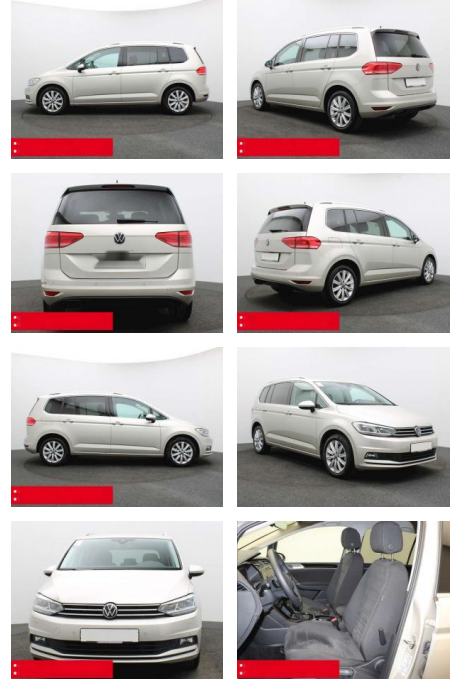

Volkswagen Touran 2.0 TDI DSG Highline 7-S.

BS05-75642_Gangbohrnr.:

Erstzulassung:	Kilometer:	Farbe:	Leistung:	Kraftstoffart:	Verbr. komb.	CO2-Emission	CO2-Klasse (WLTP)
01.11.2023	21.535	Silber	110 kW / 150 PS	Benzin	5,5 l/100km	145 g/km	E