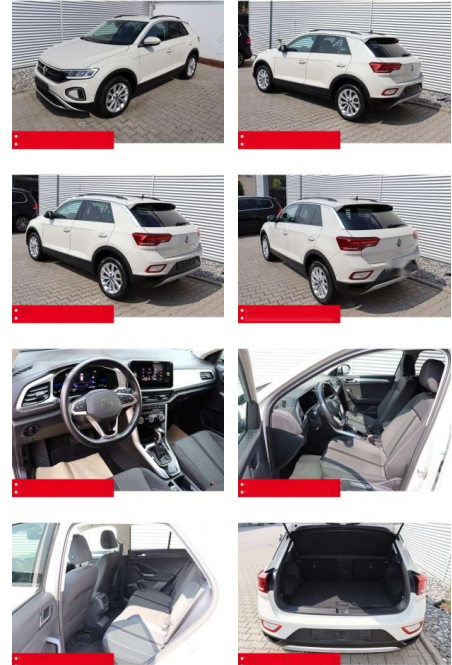

## Volkswagen T-Roc 1.5 TSI DSG Life AHK LED NAVI

BS05-4702\_GW Angebot Nr.:

Erstzulassung:	Kilometer:	Farbe:	Leistung:	Kraftstoffart:	Verbr. komb.	CO2-Emission	CO2-Klasse (WLTP)
01.05.2023	35.320	Grau	110 kW / 150 PS	Benzin	6,4 l/100km	144 g/km	E