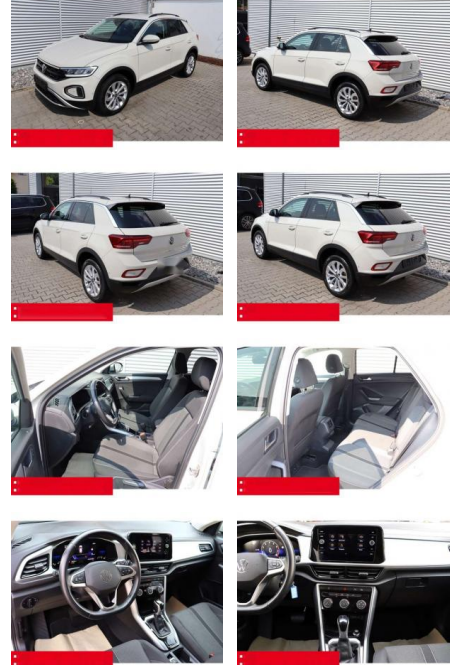

Volkswagen T-Roc 1.5 TSI DSG Life AHK LED NAVI

BS05-4691_GW Artikelnr.:

Erstzulassung:	Kilometer:	Farbe:	Leistung:	Kraftstoffart:	Verbr. komb.	CO2-Emission	CO2-Klasse (WLTP)
01.05.2023	38.380	Grau	110 kW / 150 PS	Benzin	6,4 l/100km	144 g/km	E