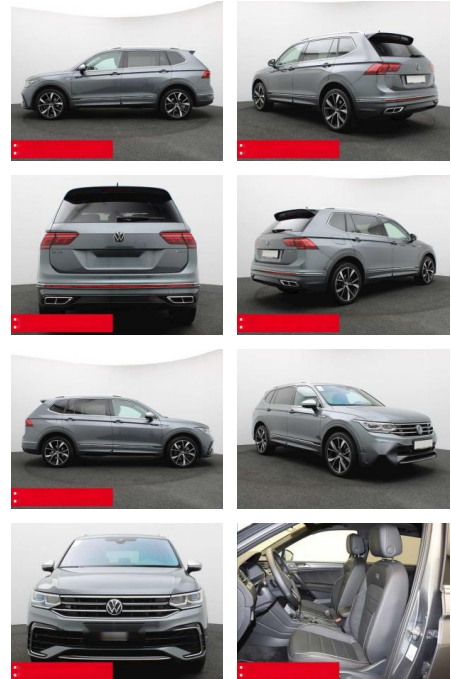

Volkswagen Tiguan Allspace 2.0 TSI DSG 4Mo. R-Li...

BS05-76416_G...
 Angebot Nr.:

Erstzulassung:	Kilometer:	Farbe:	Leistung:	Kraftstoffart:	Verbr. komb.	CO2-Emission	CO2-Klasse (WLTP)
01.01.2024	24.680	Grau	180 kW / 245 PS	Benzin	9,0 l/100km	204 g/km	G

Ausstattung

- Sicherheit**
- Anti-Blockiersystem ABS
 - Zwischenverkauf und Irrtümer vorbehalten.
- Multimedia**
- Radio
- Weiteres**
- HIGHLIGHTS 7-Sitzplätze
 - PANORAMA-SCHIEBEDACH NAVIGATIONSSYSTEM
 - DISCOVER PRO incl. Streaming Internet
 - LM-Felgen 20 MISANO IQ.LIGHT -
 - LED-Matrixscheinwerfer KLIMATISIERTE
 - SITZE vorne ANHÄNGEVORRICHTUNG (anklapp-/schwenkbar) LEDERAUSSTATTUNG VIENNA mit Top-Komfortsitzen (R-Line)
 - Adaptives Fahrwerk DCC 360°-KAMERA -
 - AREA/TOP-VIEW BEHEIZBARE FRONTSCHIEBE
 - SITZVERSTELLUNG ELEKTRISCH MIT MEMORY
 - SOUNDSYSTEM HARMAN-KARDON 480 Watt
 - ASSISTENZ-SYSTEME
 - ACC-ABSTANDSTEMPOMAT-ADAPTIVE CRUISE