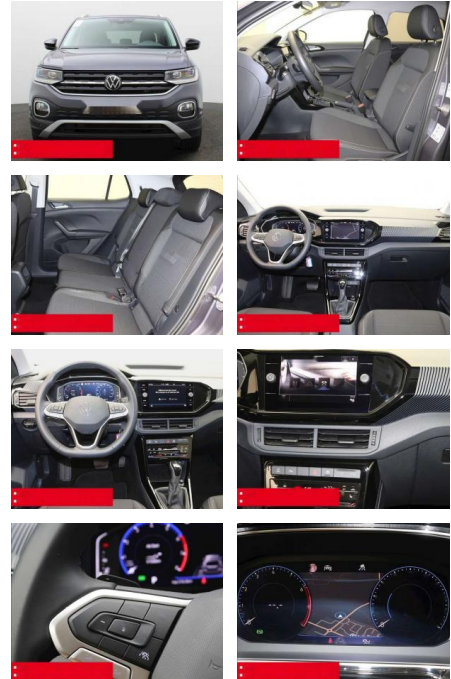

Ihr Ansprechpartner

Herr Stefan Stien
E-Mail: stefan.stien@autohaus-stien.de
Telefon: 04624 803339

Autohaus Stien GmbH
Fabrikstraße 1 - 24848 Kropp - Tel.: 04624 / 80 33 39

Volkswagen T-Cross 1.0 TSI DSG Style NAVI KAMERA

BS05-76424_GW050119..