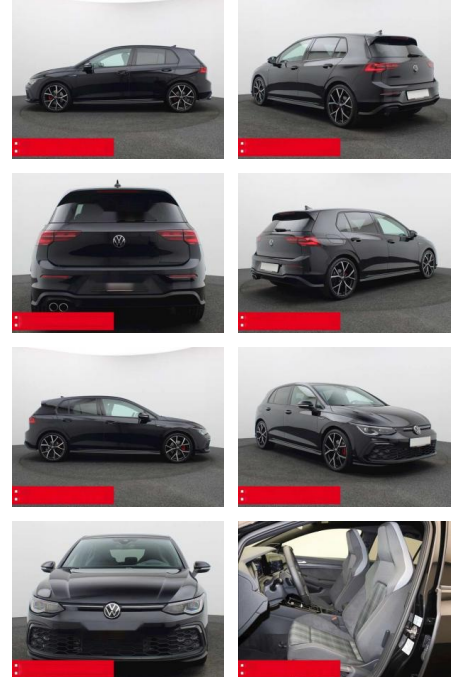

## Volkswagen Golf 8 2.0 TDI DSG GTD PANO AHK H+K

BS05-74635\_Golf8 2.0 TDI DSG GTD PANO AHK H+K

Erstzulassung:	Kilometer:	Farbe:	Leistung:	Kraftstoffart:	Verbr. komb.	CO2-Emission	CO2-Klasse (WLTP)
01.10.2023	19.120	Schwarz	147 kW / 200 PS	Benzin	5,4 l/100km	141 g/km	E