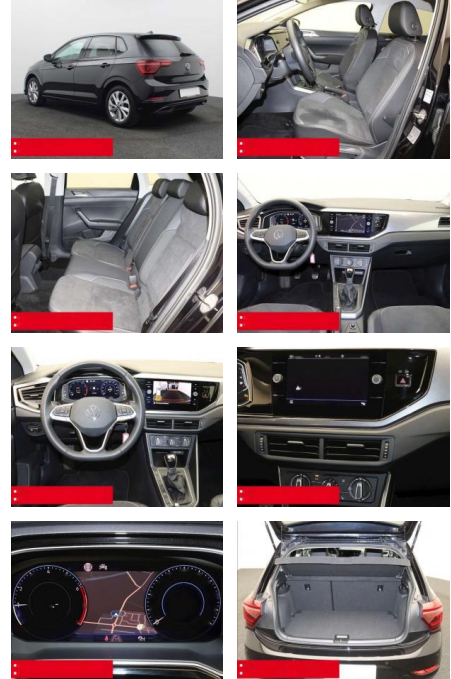

Ihr Ansprechpartner

Herr Stefan Stien
E-Mail: stefan.stien@autohaus-stien.de
Telefon: 04624 803339

Autohaus Stien GmbH
Fabrikstraße 1 - 24848 Kropp - Tel.: 04624 / 80 33 39

Volkswagen Polo 1.0 TSI Style NAVI ACC KAMERA

BS05-74628_GW050119..

Erstzulassung:	Kilometer:	Farbe:	Leistung:	Kraftstoffart:	Verbr. komb.	CO2-Emission	CO2-Klasse (WLTP)
01.11.2023	21.960	Schwarz	70 kW / 95 PS	Benzin	5,2 l/100km	119 g/km	D

PREIS
20.980 €

FINANZIERUNGSBEISPIEL

Laufzeit: 72 Monate   Anzahlung: 25 %
Basis-Finanzierung:*   Mtl. Rate:
Zielraten-Finanzierung:** **167 €**

* Basisfinanzierung: Anzahlung: 5.245 Euro, Laufzeit: 72 Monate, Nettodarlehen: 15.735 Euro, Gesamtbetrag: 24.280 Euro, Zinssätze: 6.78% Sollz. (gebunden), 6.99% eff.
** Zielratenfinanzierung: Anzahlung: 5.245 Euro, Laufzeit: 72 Monate, Nettodarlehen: 15.735 Euro, Zielrate: 10.490 Euro, Gesamtbetrag: 25.563 Euro, Zinssätze: 6.78% Sollz. (gebunden), 6.99% eff.,

Vermittlung für: Santander Consumer Bank
Repräsentatives Beispiel gem. § 17 Abs. 4 PAngV. Diese Finanzierungsangebote sind Beispiele. Gerne ermitteln wir für Sie Ihr individuelles Angebot.

Ausstattung

Sicherheit

- Anti-Blockiersystem ABS

• Zwischenverkauf und Irrtümer vorbehalten.

Multimedia

- Radio

Weiteres

- HIGHLIGHTS Sondermodell STYLE
- NAVIGATIONSSYSTEM DISCOVER MEDIA incl. Streaming und Internet LM-Felgen 16
- PALERMO IQ.LIGHT - LED-Matrixscheinwerfer Sitzbezüge Stoff/ArtVelours RÜCKFAHRKAMERA ASSISTENZ-SYSTEME ACC-ABSTANDSTEMPOMAT-ADAPTIVE CRUISE CONTROL Berganfahr-Assistent Fernlichtassistent DYNAMIK LIGHT ASSIST (blendfreies FL) Müdigkeitserkennung NOTBREMSASSISTENT SPURHALTE-ASSISTENT TRAVEL ASSIST VERKEHRSSZEICHENERKENNUNG Fußgängererkennung Einparkhilfe PDC

STÄNDIG ÜBER 15.000 FAHRZEUGE IM BESTAND!