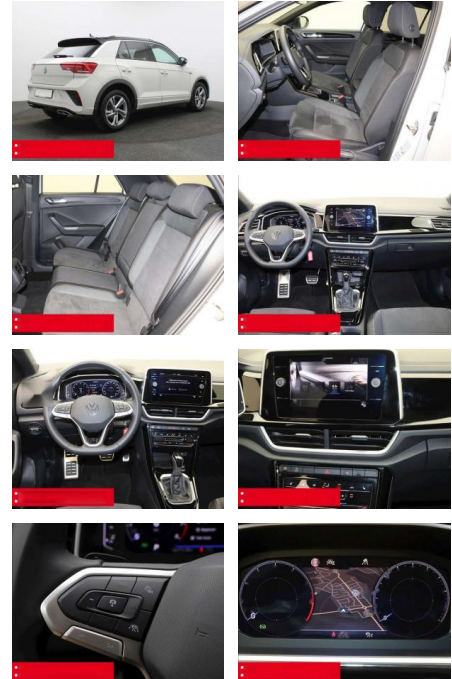

Ihr Ansprechpartner

Herr Stefan Stien
E-Mail: stefan.stien@autohaus-stien.de
Telefon: 04624 803339

Autohaus Stien GmbH
Fabrikstraße 1 - 24848 Kropp - Tel.: 04624 / 80 33 39

Volkswagen T-Roc 1.5 TSI DSG R-Line IQ.DRIVE

BS05-76302_GW050117..