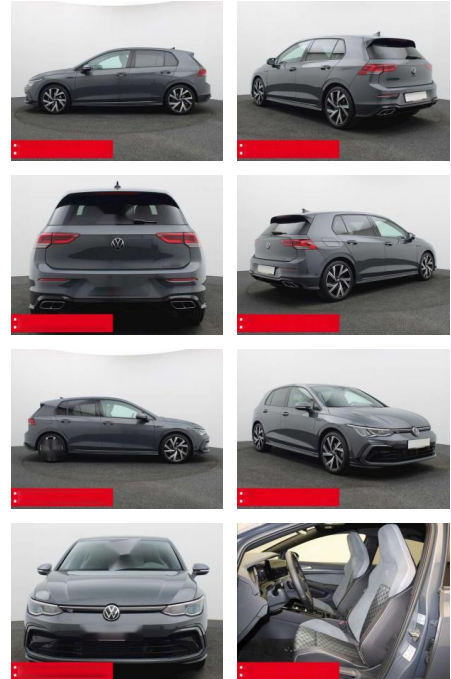

## Volkswagen Golf 8 1.5 eTSI DSG R-Line AHK KAMERA

BS05-74946\_Golf 8 R-Line

Erstzulassung:	Kilometer:	Farbe:	Leistung:	Kraftstoffart:
01.11.2023	23.060	Grau	110 kW / 150 PS	Benzin

**PREIS**  
**30.560 €**