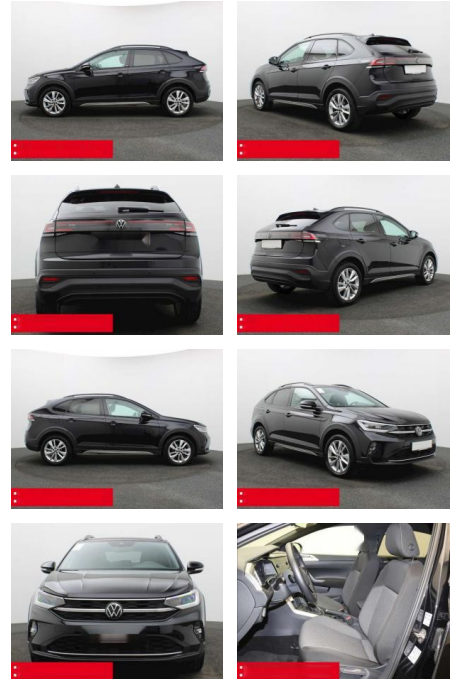

Ihr Ansprechpartner

Herr Stefan Stien
E-Mail: stefan.stien@autohaus-stien.de
Telefon: 04624 803339

Autohaus Stien GmbH
Fabrikstraße 1 - 24848 Kropp - Tel.: 04624 / 80 33 39

Volkswagen Taigo 1.0 TSI DSG Move IQ.LIGHT KAMER...

BS05-76314_Angebote