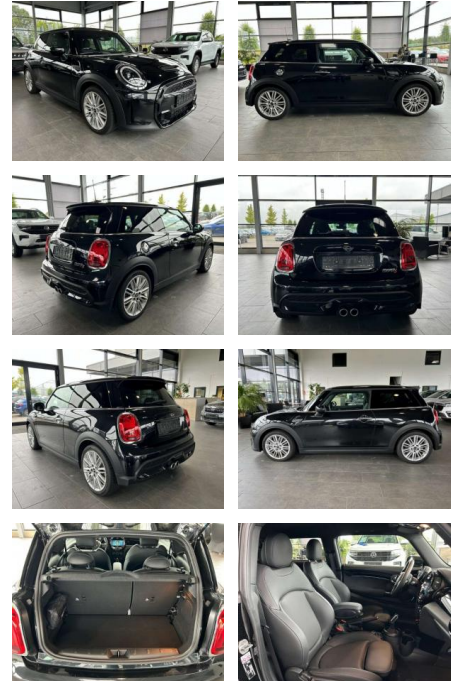

MINI Cooper S Classic Trim LED SitzHZG Leder

AR35-2840 **Angebotsnr.:**

Erstzulassung:	Kilometer:	Farbe:	Leistung:	Kraftstoffart:	Verbr. komb.	CO2-Emission	CO2-Klasse (WLTP)
01.12.2023	4.999	Schwarz	131 kW / 178 PS	Benzin	6,3 l/100km	144 g/km	E