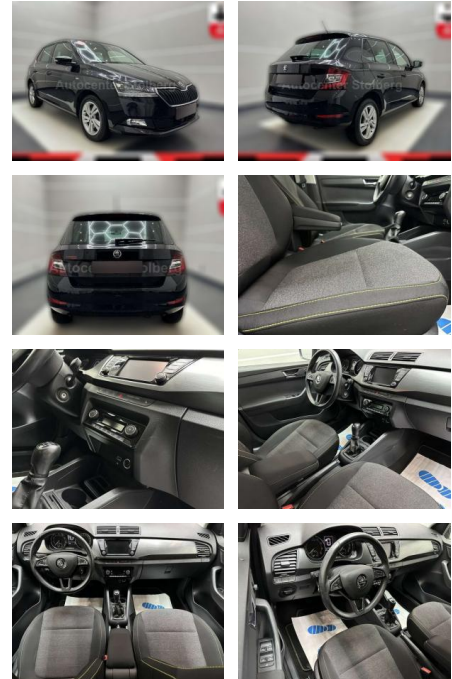

## Skoda Fabia Soleil "WENIG

AC15-39

Angebotsnr.:

Erstzulassung:	Kilometer:	Farbe:	Leistung:	Kraftstoffart:
01.05.2019	44.000	Schwarz	81 kW / 110 PS	Benzin

**PREIS**  
**15.090 €**