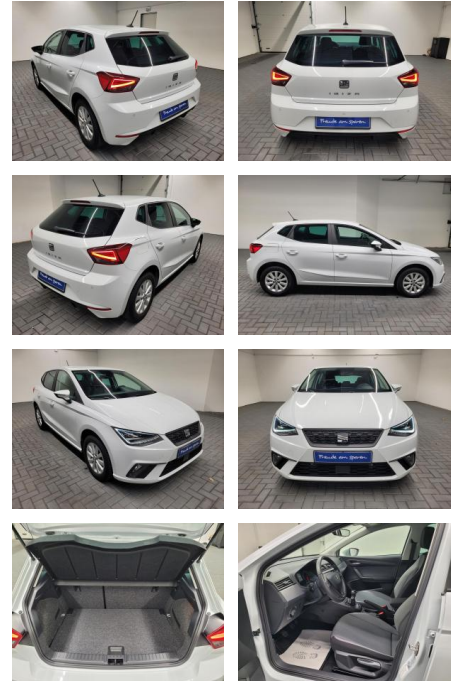

Ihr Ansprechpartner

Herr Stefan Stien
 E-Mail: stefan.stien@autohaus-stien.de
 Telefon: 04624 803339

Autohaus Stien GmbH
 Fabrikstraße 1 - 24848 Kropp - Tel.: 04624 / 80 33 39

Seat Ibiza "Style LED/Carplay/SHZ/PDC

AM35-29551 **Angebotsnr.:**

Erstzulassung:	Kilometer:	Farbe:	Leistung:	Kraftstoffart:
13.11.2020	43.890		85 kW / 116 PS	Benzin

PREIS
22.020 €

FINANZIERUNGSBEISPIEL
 Laufzeit: 72 Monate Anzahlung: 25 %
 Basis-Finanzierung:* Mtl. Rate:
 Zielraten-Finanzierung:** **175 €**