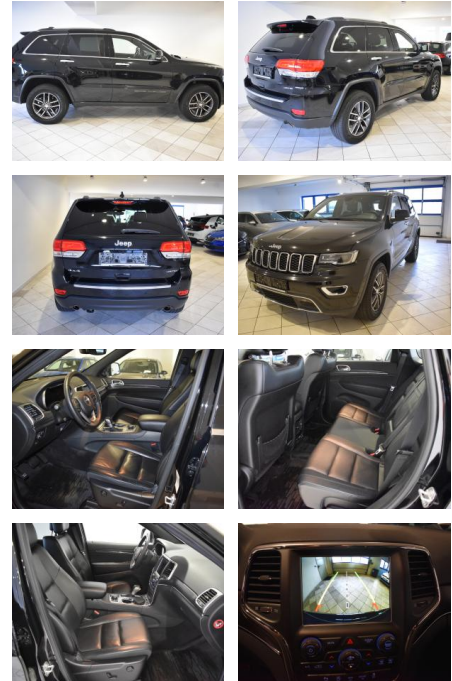

## Jeep Grand Cherokee Limited 4x4 3.0L V6 NAVI AUT...

AH44-ATS09436 Angebotsnr.:

Erstzulassung:	Kilometer:	Farbe:	Leistung:	Kraftstoffart:
19.06.2019	79.579	Schwarz	184 kW / 250 PS	Diesel

**PREIS**  
**30.970 €**