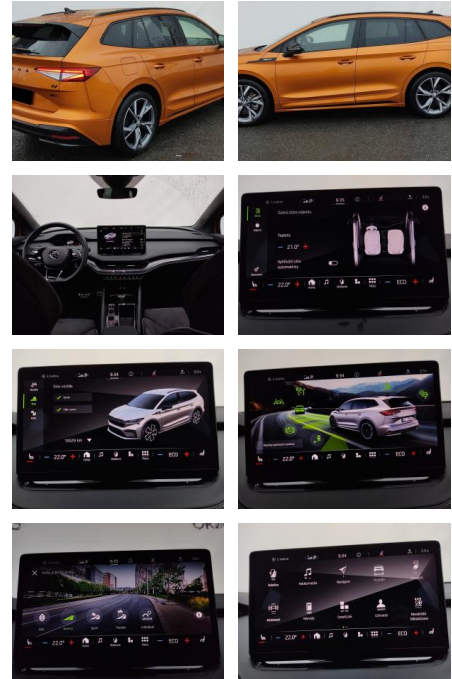

## Skoda Enyaq 80x SportLine 4x4 Garantie Matrix SH...

AH44-OKIM7736 Angebotsnr.:

Erstzulassung:	Kilometer:	Farbe:	Leistung:	Kraftstoffart:
23.08.2023	14.022	Gold	195 kW / 265 PS	Elektro

**PREIS**  
**44.970 €**