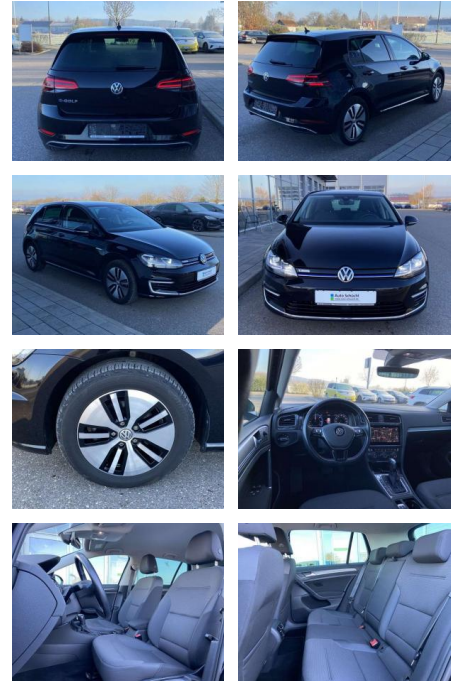

## Volkswagen Golf e-Golf Comfortline

SS00-918814 **Angebotsnr.:**

Erstzulassung:	Kilometer:	Farbe:	Leistung:	Kraftstoffart:
01.07.2020	28.880		100 kW / 136 PS	Benzin

**PREIS**  
**20.130 €**

**FINANZIERUNGSBEISPIEL**  
 Laufzeit: 72 Monate      Anzahlung: 25 %  
 Basis-Finanzierung:\*      Mtl. Rate:  
 Zielraten-Finanzierung:\*\* **160 €**