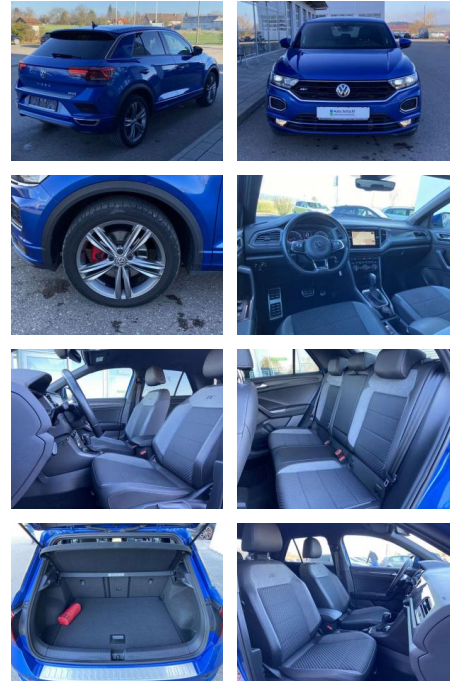

## Volkswagen T-Roc 2.0 TSI DSG 4-MOTION Sport R-li...

SS00-151243 **Angebotsnr.:**

Erstzulassung:	Kilometer:	Farbe:	Leistung:	Kraftstoffart:
01.08.2020	22.575		140 kW / 190 PS	Benzin

**PREIS**  
**31.460 €**

### Interieur

- Sitzheizung vorne Innenspiegel automatisch abblendbar Climatronic Mittelarmlehne vorne Vordersitze höhenverstellbar Kindersitzverankerung für Kindersitzsystem ISOFIX Variables Ladebodenkonzept Rücksitzbanklehne geteilt umlegbar mit Mittelarmlehne 2 Leseleuchten vorn Schublade unter dem rechten Vordersitz Sport-Komfortsitze vorne Make-Up Spiegel
- beleuchtet Fußraumbeleuchtung Multifunktions-Sportlederlenkrad mit Schaltwippen