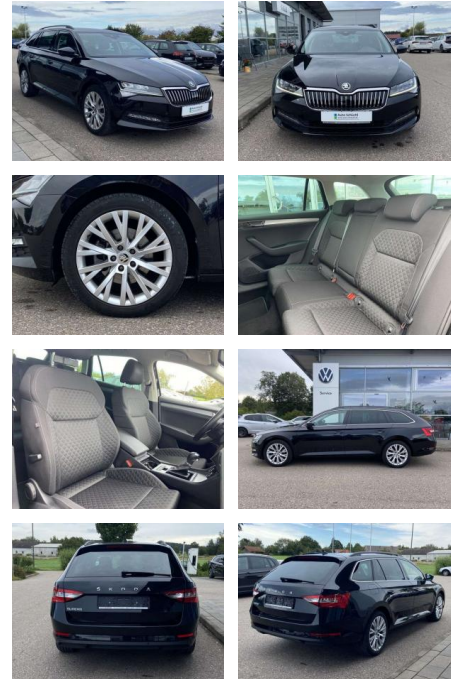

Skoda Superb Combi 2.0 TDI DSG Ambition AHK

SS00-064176AAngebotsnr.:

Erstzulassung:	Kilometer:	Farbe:	Leistung:	Kraftstoffart:
01.04.2021	40.623		147 kW / 200 PS	Benzin

PREIS
30.940 €

FINANZIERUNGSBEISPIEL

Interieur

- Multifunktions-Lederlenkrad mit Schaltwippen Mittelarmlehne vorne Lendenwirbelstützen vorne Climatronic Kindersicherung elektrisch betätigt Vordersitze höhenverstellbar Kindersitzverankerung für Kindersitzsystem ISOFIX Rücksitzbanklehne geteilt umlegbar mit Mittelarmlehne Netztrennwand Make-Up Spiegel
- beleuchtet Komfortsitze vorne Fußraumbeleuchtung