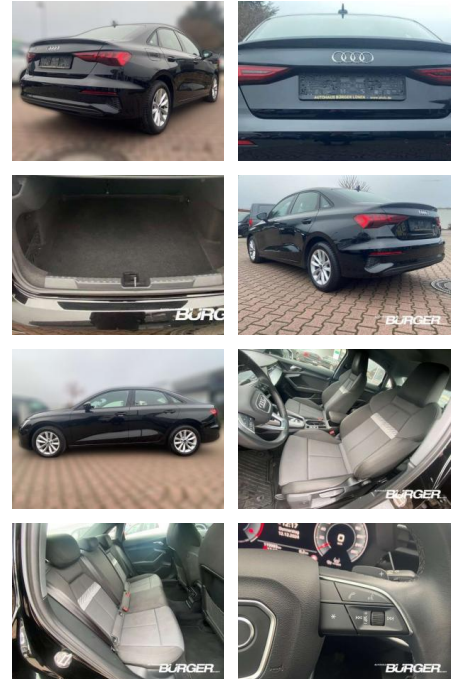

Audi A3 35 TDI Limousine Navi LED ACC

CB01-A132390Angebotsnr.:

Erstzulassung:	Kilometer:	Farbe:	Leistung:	Kraftstoffart:
01.08.2021	119.982	Schwarz	110 kW / 150 PS	Diesel

PREIS	FINANZIERUNGSBEISPIEL	
24.960 €	Laufzeit: 72 Monate Anzahlung: 25 % Basis-Finanzierung:* Mtl. Rate: Zielraten-Finanzierung:** 1198 €	* Basisfinanzierung: Anzahlung: 6.240 Euro, Laufzeit: 72 Monate, Nettodarlehen: 18.720 Euro, Gesamtbetrag: 28.886 Euro, Zinssätze: 6.78% Sollz. (gebunden), 6.99% eff. ** Zielratenfinanzierung: Anzahlung: 6.240 Euro, Laufzeit: 72 Monate, Nettodarlehen: 18.720 Euro, Zielrate: 12.480 Euro, Gesamtbetrag: 30.412 Euro, Zinssätze: 6.78% Sollz. (gebunden), 6.99% eff., Vermittlung für: Santander Consumer Bank Repräsentatives Beispiel gem. § 17 Abs. 4 PAngV. Diese Finanzierungsangebote sind Beispiele. Gerne ermitteln wir für Sie Ihr individuelles Angebot.