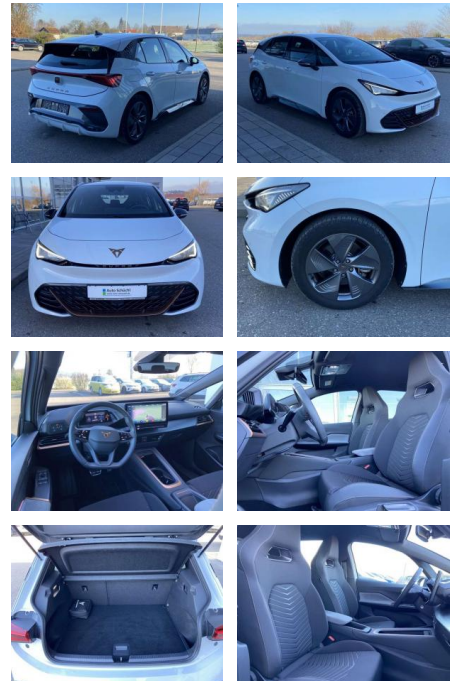

Cupra Born 18"+NAVI+LED+CCS+KAMERA+FULL-LINK

SS00-020624 **Angebotsnr.:**

Erstzulassung:	Kilometer:	Farbe:	Leistung:	Kraftstoffart:
01.09.2022	12.946		150 kW / 204 PS	Benzin

PREIS	FINANZIERUNGSBEISPIEL	
28.370 €	Laufzeit: 72 Monate	Anzahlung: 25 %
	Basis-Finanzierung:**	Mtl. Rate:
	Zielraten-Finanzierung:**	225 €

Ausstattung

Interieur

- Sitzheizung vorne Innenspiegel automatisch abblendbar Fahrersitz höhenverstellbar Make-Up Spiegel
- beleuchtet Rücksitzbanklehne geteilt umlegbar Ambientebeleuchtung mehrfarbig Multifunktionslederlenkrad
- beheizbar Isofix Rücksitzbank und Beifahrersitz