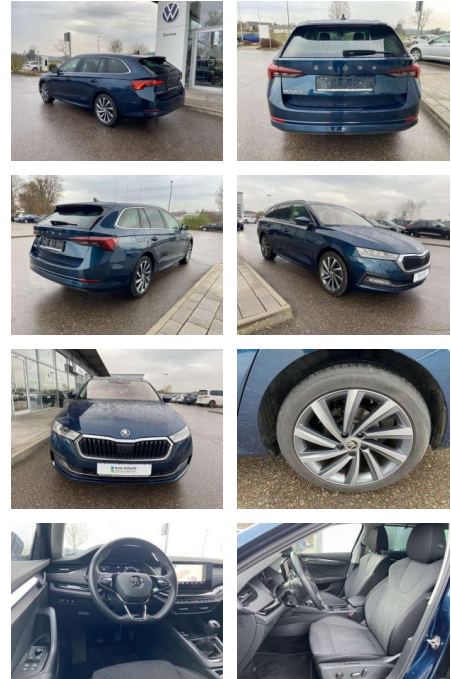

Skoda Octavia Combi 1.5 TSI FIRST EDITION 18"

SS00-037909 **Angebotsnr.:**

Erstzulassung:	Kilometer:	Farbe:	Leistung:	Kraftstoffart:
01.09.2020	35.845		110 kW / 150 PS	Benzin

PREIS
25.480 €

FINANZIERUNGSBEISPIEL

- 2x hinten Farbe: Lava-Blau Metallic -Fr. 08:00-18:00 Uhr
- Samstags bis 16:00 Uhr geöffnet. Gerne beraten wir Sie über günstige Finanzierungsmodelle und nehmen Ihr derzeitiges Fahrzeug in Zahlung. www.auto-schuechl.de/finanzierung Irrtümer
- Änderungen oder Zwischenverkauf vorbehalten. www.auto-schuechl.de