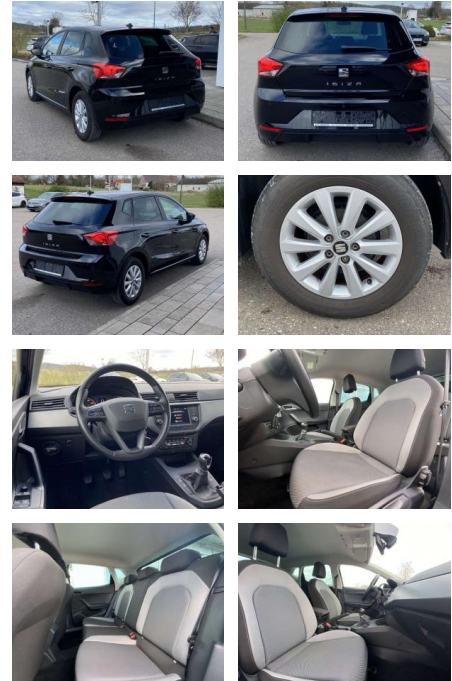

## Seat Ibiza 1.0 TSI Style CLIMATRONIC

SS00-132170 **Angebotsnr.:**

Erstzulassung:	Kilometer:	Farbe:	Leistung:	Kraftstoffart:
01.05.2021	26.279		70 kW / 95 PS	Benzin

PREIS	FINANZIERUNGSBEISPIEL	
<b>16.730 €</b>	Laufzeit: 72 Monate	Anzahlung: 25 %
	Basis-Finanzierung:**	Mtl. Rate:
	Zielraten-Finanzierung:**	<b>133 €</b>

### Interieur

- Sitzheizung vorne Innenspiegel automatisch abklappbar Climatronic Mittelarmlehne vorne Vordersitze höhenverstellbar Kindersitzverankerung für Kindersitzsystem ISOFIX 2 Leseleuchten vorne Schublade unter den Vordersitzen Rücksitzbanklehne geteilt umlegbar Leder multifunktionslenkrad