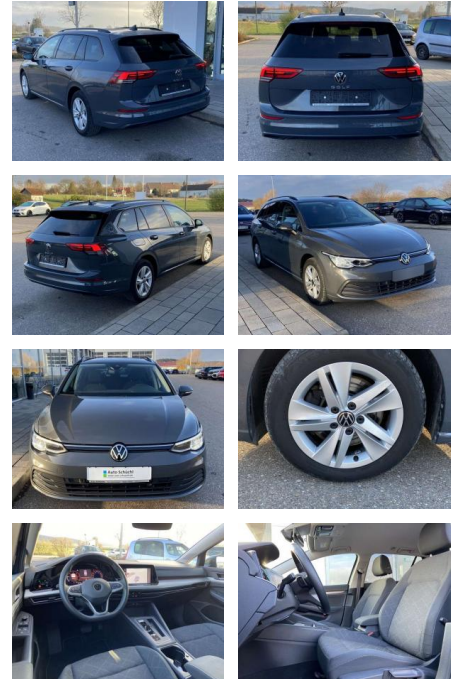

Volkswagen Golf Variant 2.0 TDI LIFE DSG NAVI+LE...

SS00-502515 **Angebotsnr.:**

Erstzulassung:	Kilometer:	Farbe:	Leistung:	Kraftstoffart:
01.09.2021	52.364	Grau	85 kW / 116 PS	Benzin

PREIS
23.010 €

FINANZIERUNGSBEISPIEL
 Laufzeit: 72 Monate Anzahlung: 25 %
 Basis-Finanzierung:* Mtl. Rate:
 Zielraten-Finanzierung:** **183 €**