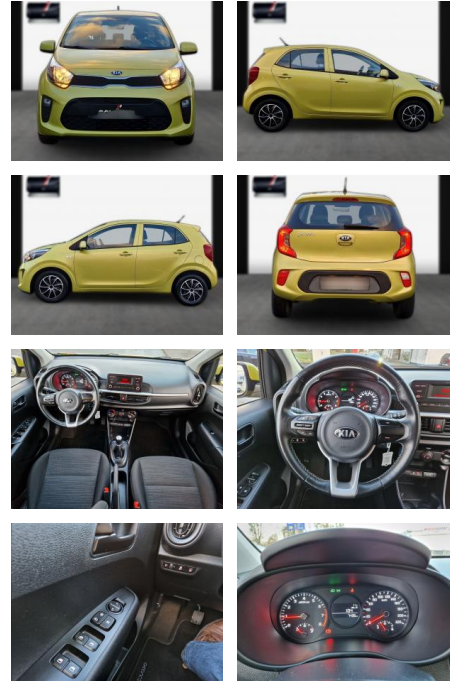

Kia Picanto Edition 7/SHZ/LHZ/Bluetooth

SA13-JT303720Angebotsnr.:

Erstzulassung:	Kilometer:	Farbe:	Leistung:	Kraftstoffart:
26.08.2018	17.000	Diverse	49 kW / 67 PS	Benzin

PREIS	FINANZIERUNGSBEISPIEL	
12.520 €	Laufzeit: 72 Monate	Anzahlung: 25 %
	Basis-Finanzierung:**	Mtl. Rate:
	Zielraten-Finanzierung:**	Mtl. 99 €

Multimedia

- Freisprecheinrichtung Bluetooth;
- **Audiosystem: Radio mit RDS / MP3**
- ***Assistenzsysteme: Berganfahr-Assistent; Bremsassistent; Einschaltautomatik für**

- ***Innen: Klimaanlage; Audiobedienung am Lenkrad; Fensterheber elektrisch vorn; Bordcomputer; Fensterheber elektrisch hinten; Gepäckraumabdeckung / Rollo; Lenkrad (Leder); Lenksäule (Lenkrad) höhenverstellbar; Fußmatten; Lenkrad heizbar; Getränkehalter; Sonnenblenden mit Make-up-Spiegel; Schalt-/Wählhebelgriff Leder**
- ***Sitze + Polster: Sitzheizung vorn; Sitz vorn links höhenverstellbar; Rücksitzlehne geteilt umklappbar; Kopfstützen vorn verstellbar; Isofix-Aufnahmen für Kindersitz**
- ***Aussen: Zentralverriegelung mit Fernbedienung; Stoßfänger Wagenfarbe; Metallic-Lackierung; Außenspiegel elektr. verstell- und heizbar**
- beide; Wärmeschutzverglasung; Außenspiegel Wagenfarbe; Kühlergrill
- Rahmen Silber