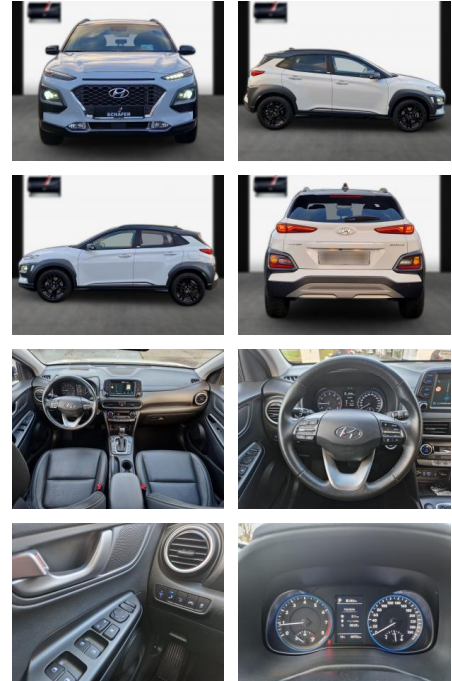

Hyundai KONA Aut. Premium/ACC/Navi/el.

SA13-LU59391Angebotsnr.:

Erstzulassung:	Kilometer:	Farbe:	Leistung:	Kraftstoffart:
07.12.2020	48.800	Diverse	130 kW / 177 PS	Benzin

PREIS	FINANZIERUNGSBEISPIEL	
22.820 €	Laufzeit: 72 Monate	Anzahlung: 25 %
	Basis-Finanzierung:**	Mtl. Rate:
	Zielraten-Finanzierung:**	181 €

- 6 Ltr. - 130 kW TGDI KAT
- *

Multimedia

- Soundsystem
- USB
- Touchscreen
- **Navigationssystem; Navigations-Paket; Freisprecheinrichtung Bluetooth; USB und Aux-In-Anschluss; Sound-System KRELL; Radioempfang digital (DAB+); Audiosystem: Radio RDS; Touchscreen-Farbdisplay (8**
- 0 Zoll); Induktionsladeschale für Smartphone; Android Auto; CarPlay; Subwoofer; Lifetime MapCare (Internetbasierende Dienste); 8 Lautsprecher
- ***Assistenzsysteme: Rückfahrkamera; Bergabfahrassistent; Berganfahrhilfe; Geschwindigkeitsbegrenzungsanlage;**