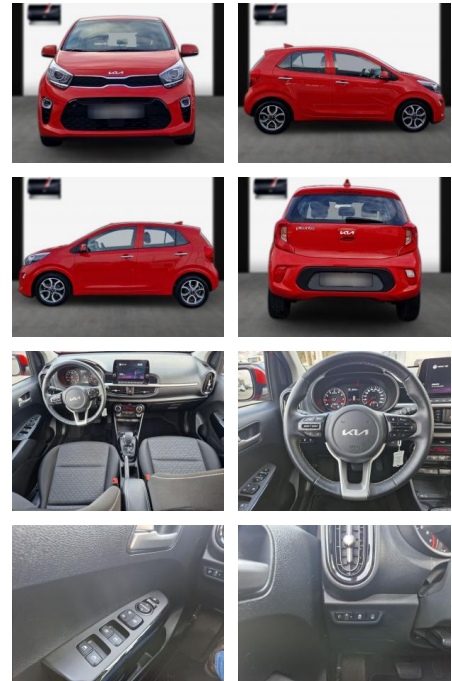

Kia Picanto Aut. Spirit/Navi/SHZ/LHZ/PDC

SA13-NT92866Angebotsnr.:

Erstzulassung:	Kilometer:	Farbe:	Leistung:	Kraftstoffart:
13.05.2022	34.900	Diverse	62 kW / 84 PS	Benzin

PREIS	FINANZIERUNGSBEISPIEL	
18.290 €	Laufzeit: 72 Monate	Anzahlung: 25 %
	Basis-Finanzierung:**	Mtl. Rate:
	Zielraten-Finanzierung:**	145 €

Multimedia

- USB
- Touchscreen
- **Radio & Klima-Paket; Audio-Navigationssystem KIA (8 Zoll); Freisprecheinrichtung Bluetooth; USB und Aux-In-Anschluss; Audiosystem: Radio mit RDS / MP3; DAB-Tuner (Radioempfang digital); Touchscreen-Farbdisplay (8 Zoll); Induktionsladeschale für Smartphone; Smartphone Schnittstelle (Apple CarPlay & Android Auto); Anzeigeelemente Supervision mit LCD Display 4**
- 2 Zoll; Mobile Online Dienste UVO Connect / Kia Connect; 6 Lautsprecher
- ***Assistenzsysteme: Rückfahrkamera; Geschwindigkeits-Begrenzeranlage; Berganfahr-Assistent; Frontkollisionswarnung; Einparkhilfe hinten; Geschwindigkeitsregelanlage**

- ***Innen: Klimaautomatik; Multifunktion für Lenkrad; Audiobedienung am Lenkrad; Fensterheber elektrisch vorn; Bordcomputer; Fensterheber elektrisch hinten; Fensterheber elektr. 2*; Fensterheber elektr. 4*; Gepäckraumabdeckung / Rollo; Lenkrad (Leder); Lenksäule (Lenkrad) höhenverstellbar; Fußmatten; Lenkrad heizbar; Getränkehalter; Sonnenblenden mit Spiegel (beleuchtet); Sonnenblenden mit Make-up-Spiegel; Schalt-/Wählhebelgriff Leder**
- ***Sitze + Polster: Sitzheizung vorn; Mittelarmlehne vorn verschiebbar; Sitz vorn links höhenverstellbar; Rücksitzlehne geteilt umklappbar; Aktive Kopfstützen vorn; Kopfstützen vorn verstellbar; Schublade / Ablagefach unter Sitz vorn rechts; Isofix-Aufnahmen für Kindersitz**