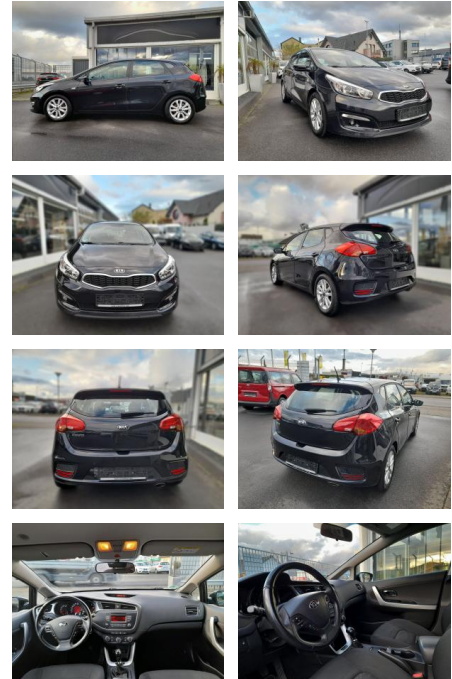

**Kia cee'd / Ceed, Edition,**

SP05-40980372 Angebotsnr.:

Erstzulassung:	Kilometer:	Farbe:	Leistung:	Kraftstoffart:	Verbr. komb.	CO2-Emission	CO2-Klasse (WLTP)
25.10.2016	84.000	Diverse	73 kW / 99 PS	Benzin	6,0 l/100km	142 g/km	