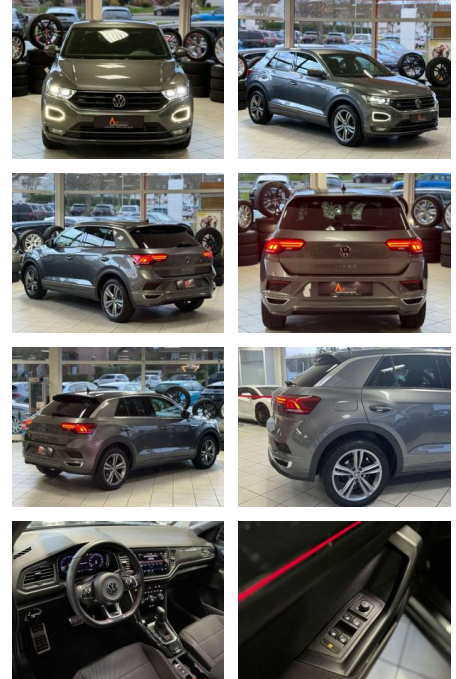

Volkswagen T-Roc Sport1.5 TSI*R-LINE*AHK*RFK*ACC...

CC03-4427 **Angebotsnr.:**

Erstzulassung:	Kilometer:	Farbe:	Leistung:	Kraftstoffart:	Verbr. komb.	CO2-Emission	CO2-Klasse (WLTP)
01.10.2020	56.916	Grau	110 kW / 150 PS	Benzin	5,2 l/100km	119 g/km	D