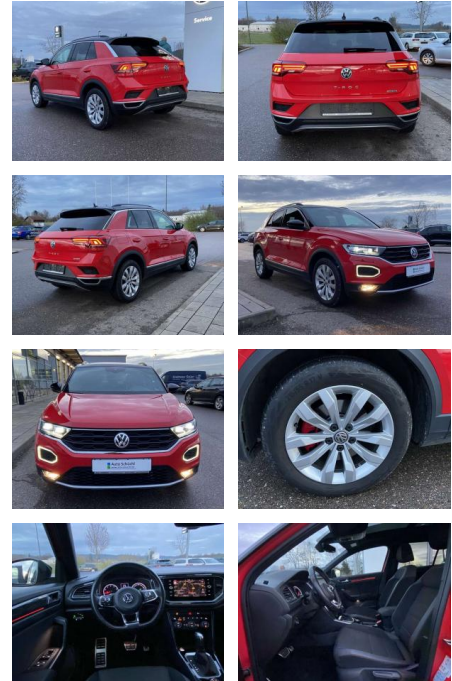

## Volkswagen T-Roc 2.0 TSI DSG Sport 4-MOTION

SS00-146372 **Angebotsnr.:**

Erstzulassung:	Kilometer:	Farbe:	Leistung:	Kraftstoffart:
01.08.2020	32.463		140 kW / 190 PS	Benzin

**PREIS**  
**29.600 €**