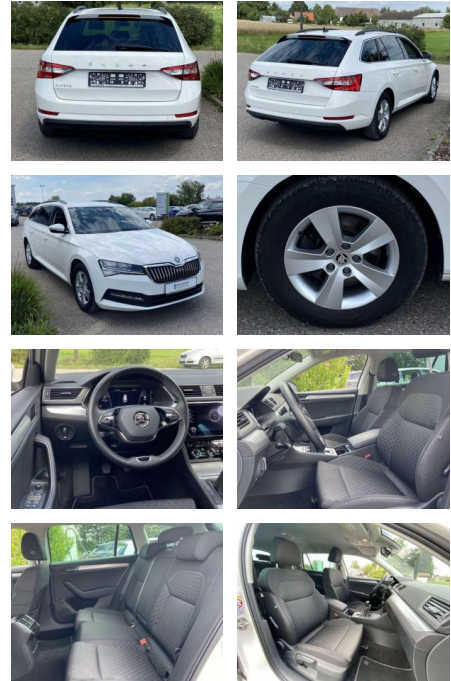

## Skoda Superb Combi 2.0 TDI NAVI+AHK+LED

SS00-060964AAngebotsnr.:

Erstzulassung:	Kilometer:	Farbe:	Leistung:	Kraftstoffart:
01.05.2021	49.980		110 kW / 150 PS	Benzin

**PREIS**  
**28.470 €**

**FINANZIERUNGSBEISPIEL**  
 Laufzeit: 72 Monate      Anzahlung: 25 %  
 Basis-Finanzierung:\*      Mtl. Rate:  
 Zielraten-Finanzierung:\*\* **226 €**