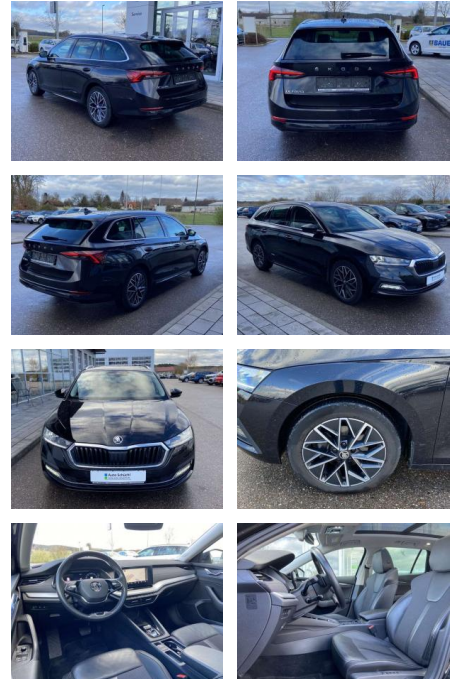

SS00-036513 **Angebotsnr.:**

Erstzulassung:	Kilometer:	Farbe:	Leistung:	Kraftstoffart:
01.10.2020	56.759		110 kW / 150 PS	Benzin

PREIS
27.540 €

FINANZIERUNGSBEISPIEL

Laufzeit: 72 Monate Anzahlung: 25 %
 Basis-Finanzierung:* Mtl. Rate:
 Zielraten-Finanzierung:** **219 €**