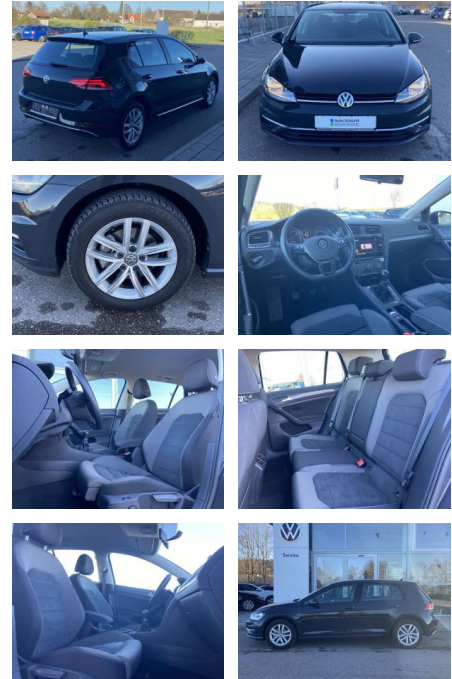

## Volkswagen Golf 1.6 TDI Comfortline ERGO-ACTIVE

SS00-089267AAngebotsnr.:

Erstzulassung:	Kilometer:	Farbe:	Leistung:	Kraftstoffart:
01.07.2019	23.685		85 kW / 116 PS	Benzin

**PREIS**  
**20.540 €**

### Interieur

- Sitzheizung vorne Mittelarmlehne vorne Kindersitzverankerung für Kindersitzsystem ISOFIX Rücksitzbanklehne geteilt umlegbar mit Mittelarmlehne ergoActive Sitz mit 14-Wege-Einstellung auf der Fahrerseite klimatisiertes Handschuhfach Sport-Komfortsitze vorne el. Lendenwirbelstütze Fahrersitz mit Massagefunktion Multifunktions-Lederlenkrad 2 Leseleuchten vorn und 2 hinten Make-Up Spiegel
- beleuchtet Vordersitze höhenverstellbar und Sitzneigungsverstellung Fahrersitz