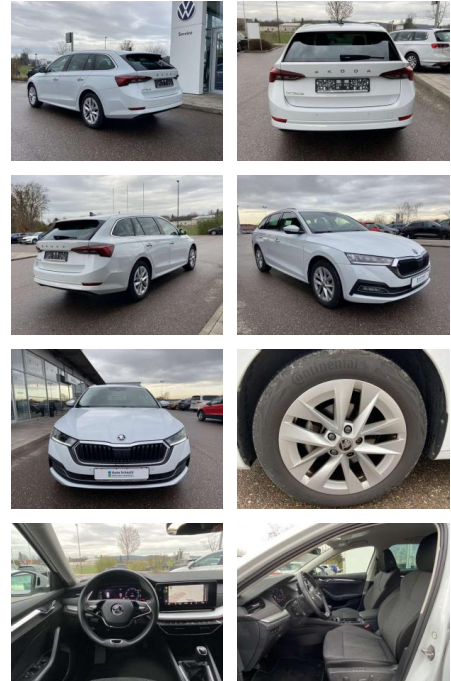

## Skoda Octavia Combi 2.0 TDI STYLE

SS00-088309 **Angebotsnr.:**

Erstzulassung:	Kilometer:	Farbe:	Leistung:	Kraftstoffart:
01.09.2022	40.600		110 kW / 150 PS	Benzin

**PREIS**  
**27.540 €**