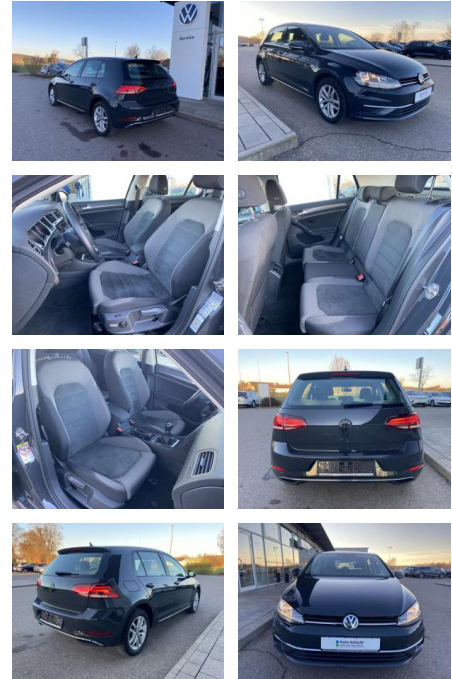

## Volkswagen Golf 1.6 TDI Comfortline ERGO-ACTIVE

SS00-089307 Angebotsnr.:

Erstzulassung:	Kilometer:	Farbe:	Leistung:	Kraftstoffart:
01.07.2019	24.840		85 kW / 116 PS	Benzin

**PREIS**  
**19.200 €**

### Interieur

- Sitzheizung vorne Mittelarmlehne vorne Kindersitzverankerung für Kindersitzsystem ISOFIX Rücksitzbanklehne geteilt umlegbar mit Mittelarmlehne ergoActive Sitz mit 14-Wege-Einstellung auf der Fahrerseite klimatisiertes Handschuhfach Sport-Komfortsitze vorne el. Lendenwirbelstütze Fahrersitz mit Massagefunktion Multifunktions-Lederlenkrad 2 Leseleuchten vorn und 2 hinten Make-Up Spiegel
- beleuchtet Vordersitze höhenverstellbar und Sitzneigungsverstellung Fahrersitz