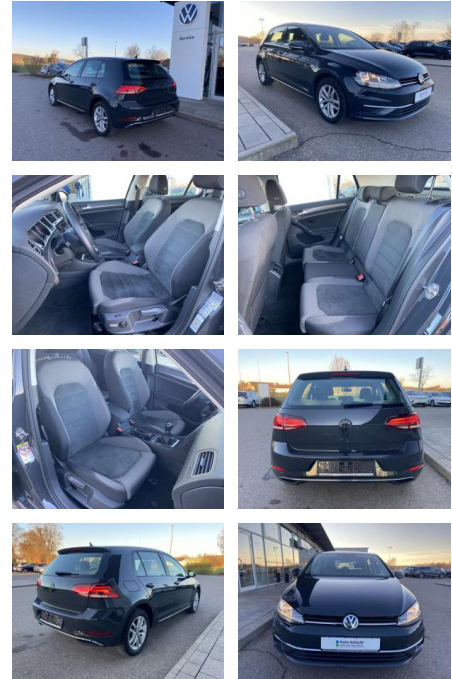

SS00-089307AAngebotsnr.:

Erstzulassung:	Kilometer:	Farbe:	Leistung:	Kraftstoffart:
01.07.2019	24.840		85 kW / 116 PS	Benzin

PREIS
20.540 €

FINANZIERUNGSBEISPIEL

Laufzeit: 72 Monate Anzahlung: 25 %
 Basis-Finanzierung:* Mtl. Rate:
 Zielraten-Finanzierung:** **163 €**

Interieur

- Sitzheizung vorne Mittelarmlehne vorne Kindersitzverankerung für Kindersitzsystem ISOFIX Rücksitzbanklehne geteilt umlegbar mit Mittelarmlehne ergoActive Sitz mit 14-Wege-Einstellung auf der Fahrerseite klimatisiertes Handschuhfach Sport-Komfortsitze vorne el. Lendenwirbelstütze Fahrersitz mit Massagefunktion Multifunktions-Lederlenkrad 2 Leseleuchten vorn und 2 hinten Make-Up Spiegel
- beleuchtet Vordersitze höhenverstellbar und Sitzneigungsverstellung Fahrersitz