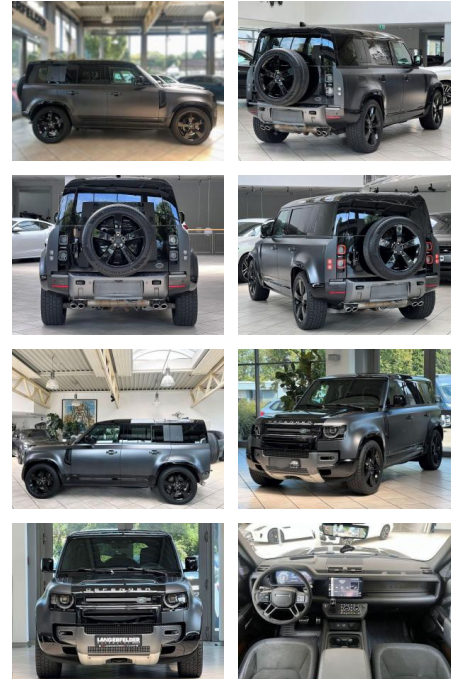

LA05-LA05-13310950

Erstzulassung:	Kilometer:	Farbe:	Leistung:	Kraftstoffart:
26.04.2022	66.152	Diverse	386 kW / 525 PS	Benzin

PREIS
98.540 €

FINANZIERUNGSBEISPIEL
 Laufzeit: 72 Monate Anzahlung: 25 %
 Basis-Finanzierung:* Mtl. Rate:
 Zielraten-Finanzierung:** **782 €**