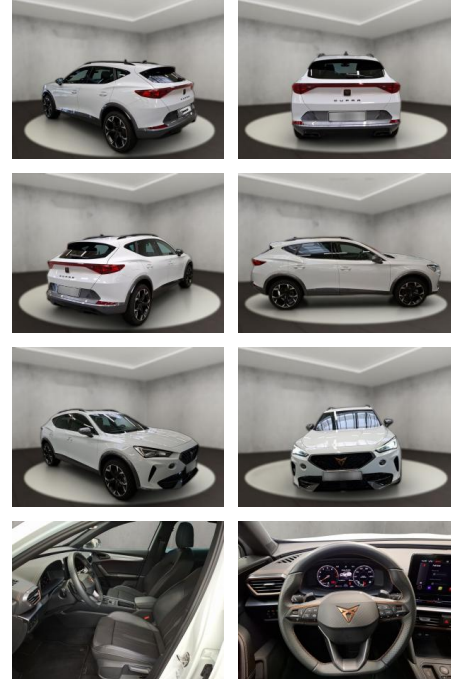

## Cupra Formentor

AH54-11709 **Angebotsnr.:**

Erstzulassung:	Kilometer:	Farbe:	Leistung:	Kraftstoffart:
14.06.2023	28.130	Weiß	110 kW / 150 PS	Benzin

**PREIS**  
**29.430 €**

**FINANZIERUNGSBEISPIEL**  
 Laufzeit: 72 Monate      Anzahlung: 25 %  
 Basis-Finanzierung:\*      Mtl. Rate:  
 Zielraten-Finanzierung:\*\* **234 €**