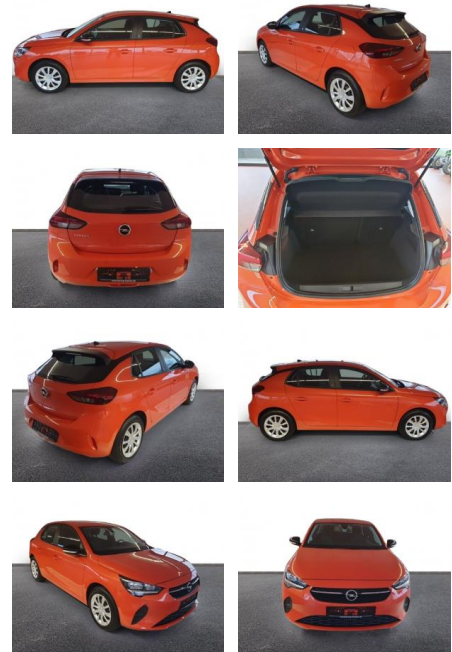

Opel Corsa-e Edition Keyless DAB

AH32-M412500 Angebotsnr.:

Erstzulassung:	Kilometer:	Farbe:	Leistung:	Kraftstoffart:
01.04.2021	22.929	Orange	100 kW / 136 PS	Elektro

PREIS
14.580 €

FINANZIERUNGSBEISPIEL
 Laufzeit: 72 Monate Anzahlung: 25 %
 Basis-Finanzierung:* Mtl. Rate:
 Zielraten-Finanzierung:** **116 €**