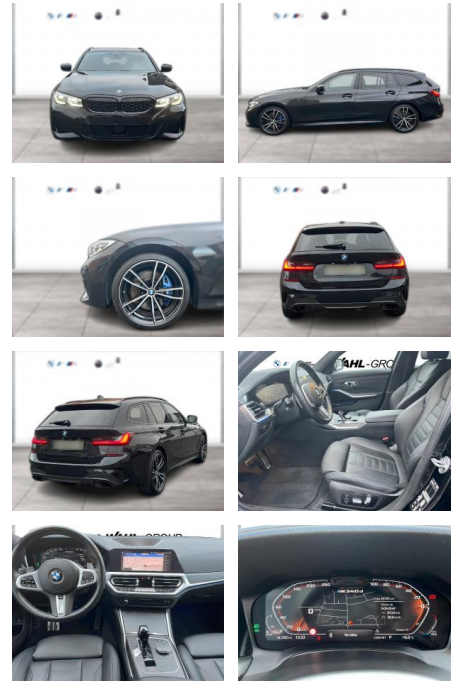

WG09-236095 Angebotsnr.:

Erstzulassung:	Kilometer:	Farbe:	Leistung:	Kraftstoffart:
01.03.2022	45.703	Schwarz	250 kW / 340 PS	Diesel

PREIS
56.910 €

FINANZIERUNGSBEISPIEL

Laufzeit: 72 Monate Anzahlung: 25 %
 Basis-Finanzierung:* Mtl. Rate:
 Zielraten-Finanzierung:** **452 €**

Exterieur

- Leichtmetallfelgen
- metallic
- Schiebedach
- Dachreling

Umwelt

- Partikelfilter

Weiteres

- Sportfahrwerk
- Diesel
- Lichtsensor
- Panoramadach
- elektrische Aussenspiegel
- Start Stop Automatik
- Nichtraucher
- Sportpaket
- Ablagenpaket
- ABS
- Abstandsregeltempomat
- Active Guard Plus
- Aktiver Fussgängerschutz
- Alarmanlage mit Fernbedienung
- Ambientes Licht
- Anhaengerkupplung
- Anhängerkupplung (Kugelkopf schwenkbar)
- Armauflage vorn
- Außenausstattung: Shadow-Line Hochglanz (erweiterter Umfang)