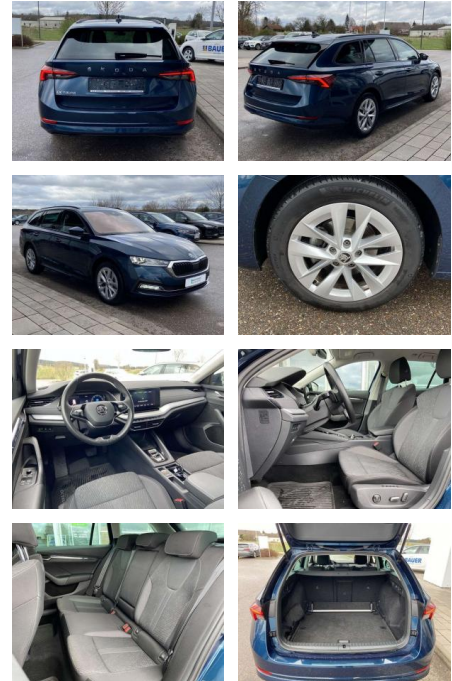

Skoda Octavia Combi 2.0 TDI DSG Style

SS00-097985 **Angebotsnr.:**

Erstzulassung:	Kilometer:	Farbe:	Leistung:	Kraftstoffart:
01.02.2021	60.465		110 kW / 150 PS	Benzin

PREIS
26.100 €

FINANZIERUNGSBEISPIEL
 Laufzeit: 72 Monate Anzahlung: 25 %
 Basis-Finanzierung:* Mtl. Rate:
 Zielraten-Finanzierung:** **207 €**

Ausstattung

Interieur

- Multifunktions-Lederlenkrad mit Schaltwippen Sitzheizung vorne Climatronic Mittelarmlehne vorne Kindersicherung elektrisch betätigt Seitenairbags vorn und hinten el. Lendenwirbelstützen vorne Variables Ladebodenkonzept Rücksitzbanklehne geteilt umlegbar mit Mittelarmlehne Netztrennwand Komfortsitze vorne Vordersitze el. einstellbar mit Memory Isofix Rücksitzbank und Beifahrersitz

Exterieur

- Anhängervorrichtung schwenkbar beheizbare Frontscheibe beheizbare Scheibenwaschdüsen vorne Dachreling abgedunkelte Scheiben hinten Leichtmetallräder 17" Licht- und Sicht: LED-Scheinwerfer Ambiente und Umfeldbeleuchtung LED-Heckleuchte