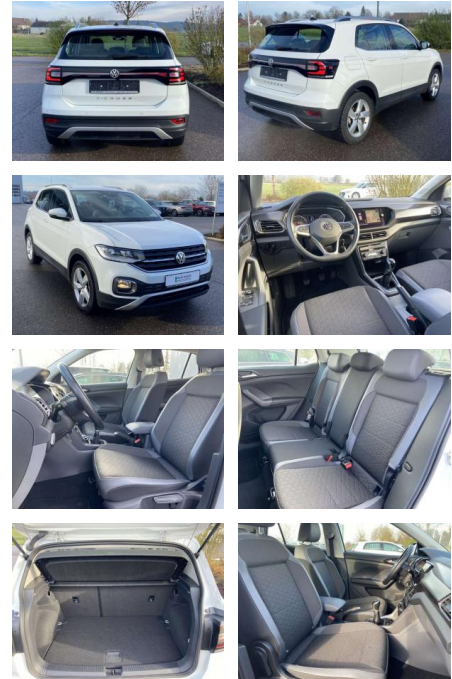

Volkswagen T-Cross 1.0 TSI Style NAVI+LED+SHZ+PD...

SS00-070188 **Angebotsnr.:**

Erstzulassung:	Kilometer:	Farbe:	Leistung:	Kraftstoffart:
01.02.2020	16.342		85 kW / 116 PS	Benzin

PREIS 20.020 €	FINANZIERUNGSBEISPIEL		* Basisfinanzierung: Anzahlung: 5.005 Euro, Laufzeit: 72 Monate, Nettodarlehen: 15.015 Euro, Gesamtbetrag: 23.169 Euro, Zinssätze: 6.78% Sollz. (gebunden), 6.99% eff. ** Zielratenfinanzierung: Anzahlung: 5.005 Euro, Laufzeit: 72 Monate, Nettodarlehen: 15.015 Euro, Zielrate: 10.010 Euro, Gesamtbetrag: 24.393 Euro, Zinssätze: 6.78% Sollz. (gebunden), 6.99% eff., Vermittlung für: Santander Consumer Bank Repräsentatives Beispiel gem. § 17 Abs. 4 PAngV. Diese Finanzierungsangebote sind Beispiele. Gerne ermitteln wir für Sie Ihr individuelles Angebot.
	Laufzeit: 72 Monate	Anzahlung: 25 %	
	Basis-Finanzierung:*	Mtl. Rate:	
	Zielraten-Finanzierung:**	159 €	

Ausstattung

Interieur

- Sitzheizung vorne Innenspiegel automatisch abblendbar Climatronic Mittelarmlehne vorne Beifahrersitz umklappbar Vordersitze höhenverstellbar 2 Leseleuchten vorn Schublade unter dem rechten Vordersitz Sport-Komfortsitze vorne Fußraumbeleuchtung Multifunktions-Lederlenkrad Isofix Rücksitzbank und Beifahrersitz

Weiteres

- Pakete: Licht- und Sichtpaket

Exterieur

- beheizbare Scheibenwaschdüsen vorne Dachreling chrom Außenspiegel el. einstellbar und beheizbar Leichtmetallräder 17" Licht- und Sicht: LED-Scheinwerfer Ambiente und Umfeldbeleuchtung Tagfahrlicht Licht- und Regensensor Nebelscheinwerfer mit Abbiegelicht Technik: Seitenairbags vorne Einparkhilfe vorne und hinten