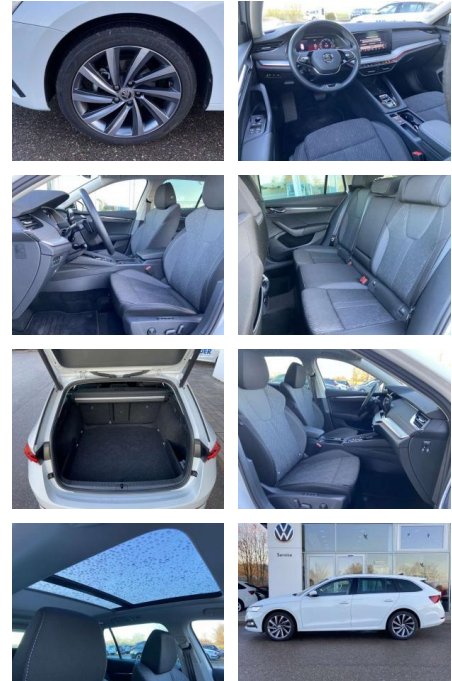

## Skoda Octavia Combi 2.0 TDI DSG Style 18"

SS00-026548 **Angebotsnr.:**

Erstzulassung:	Kilometer:	Farbe:	Leistung:	Kraftstoffart:
01.10.2022	29.993		110 kW / 150 PS	Benzin

**PREIS**  
**31.460 €**