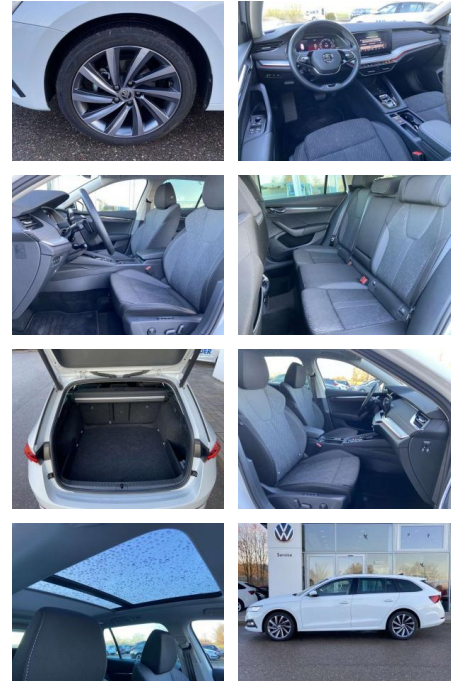

## Skoda Octavia Combi 2.0 TDI DSG Style AHK+18"

SS00-026548AAngebotsnr.:

| Erstzulassung: | Kilometer: | Farbe: | Leistung:       | Kraftstoffart: |
|----------------|------------|--------|-----------------|----------------|
| 01.10.2022     | 29.993     |        | 110 kW / 150 PS | Benzin         |

### Exterieur

- Rückfahrkamera abnehmbare
- Anhängerkupplung Panoramaschiebedach elektrisch beheizbare
- Scheibenwaschdüsen vorne
- Leichtmetallräder 18" Sensorgesteuerte elektrische Heckklappe (virtuelles Pedal) Dachreling abgedunkelte Scheiben hinten Leichtmetallfelgen 18" Licht- und Sicht: LED-Scheinwerfer Ambiente und