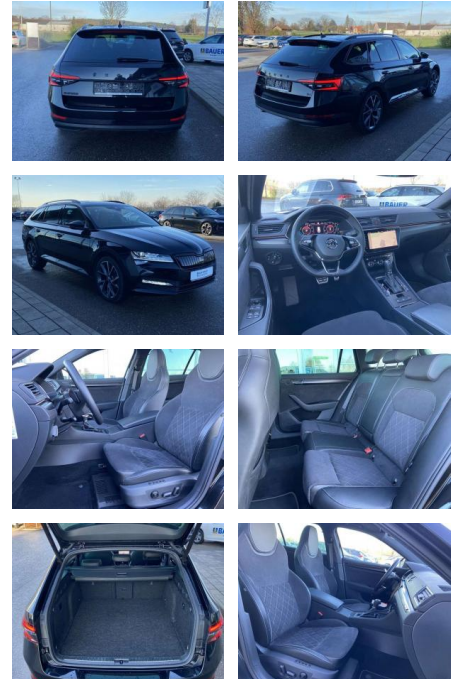

## Skoda Superb Combi iV 1.4 TSI DSG Sportline

SS00-015893 **Angebotsnr.:**

Erstzulassung:	Kilometer:	Farbe:	Leistung:	Kraftstoffart:
01.10.2020	50.974		160 kW / 218 PS	Benzin

**PREIS**  
**29.600 €**

**FINANZIERUNGSBEISPIEL**  
 Laufzeit: 72 Monate      Anzahlung: 25 %  
 Basis-Finanzierung:\*      Mtl. Rate:  
 Zielraten-Finanzierung:\*\* **235 €**

## Ausstattung

### Interieur

- Sitzheizung vorne und hinten
- Mittelarmlehne vorne Innenspiegel automatisch abblendbar Climatronic
- Kindersicherung elektrisch betätigt
- Kindersitzverankerung für Kindersitzsystem ISOFIX el.
- Lendenwirbelstützen vorne 2
- Leseleuchten vorne Rücksitzbanklehne geteilt umlegbar mit Mittelarmlehne
- Netztrennwand Sport-Komfortsitze vorne
- Vordersitze el. einstellbar mit Memory
- Ambientebeleuchtung mehrfarbig