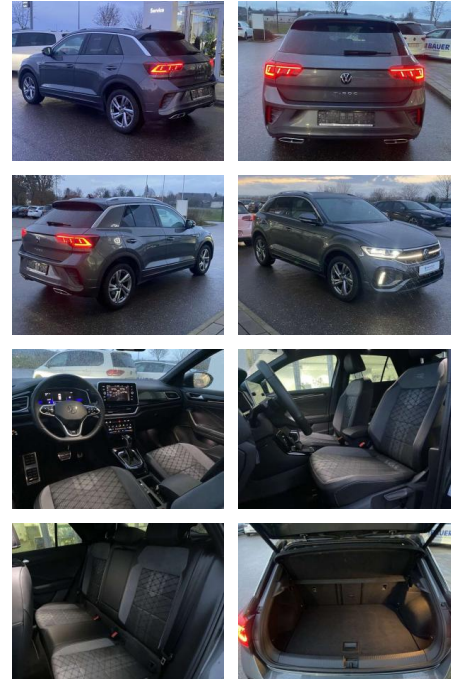

SS00-680518 **Angebotsnr.:**

Erstzulassung:	Kilometer:	Farbe:	Leistung:	Kraftstoffart:
01.01.2024	29.992		110 kW / 150 PS	Benzin

PREIS
36.400 €

FINANZIERUNGSBEISPIEL

Laufzeit: 72 Monate Anzahlung: 25 %
 Basis-Finanzierung:* Mtl. Rate:
 Zielraten-Finanzierung:** **289 €**