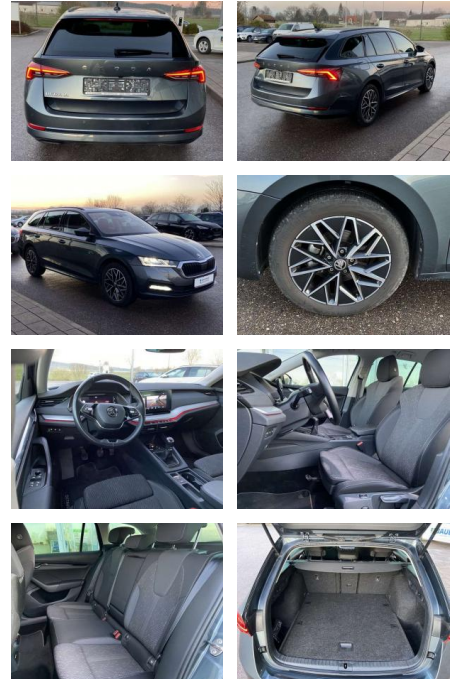

Skoda Octavia Combi 1.5 TSI CLEVER AHK

SS00-010153AAngebotsnr.:

Erstzulassung:	Kilometer:	Farbe:	Leistung:	Kraftstoffart:
01.09.2021	36.391		110 kW / 150 PS	Benzin

PREIS
27.850 €

FINANZIERUNGSBEISPIEL

Laufzeit: 72 Monate Anzahlung: 25 %
 Basis-Finanzierung:* Mtl. Rate:
 Zielraten-Finanzierung:** **221 €**

Interieur

- Sitzheizung vorne und hinten
- Innenspiegel automatisch abblendbar
- Mittelarmlehne vorne Kindersicherung elektrisch betätigt
- Variables Ladebodenkonzept
- Rücksitzbanklehne geteilt umlegbar mit Mittelarmlehne
- Netztrennwand
- Komfortsitze vorne
- Multifunktionslederlenkrad
- beheizbar Isofix Rücksitzbank und Beifahrersitz