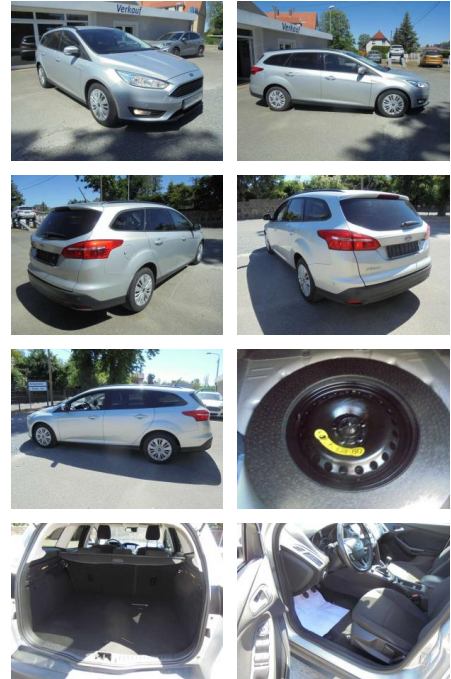

## Ford Focus Business, Navi, PPS, beheizbare

KS05-6HE7120ABgebotsnr.:

Erstzulassung:	Kilometer:	Farbe:	Leistung:	Kraftstoffart:
01.01.2018	116.742	Silber	92 kW / 125 PS	Benzin

**PREIS**  
**11.400 €**

**FINANZIERUNGSBEISPIEL**  
 Laufzeit: 72 Monate      Anzahlung: 25 %  
 Basis-Finanzierung:\*      Mtl. Rate:  
 Zielraten-Finanzierung:\*\*      Mtl. Rate: **91 €**