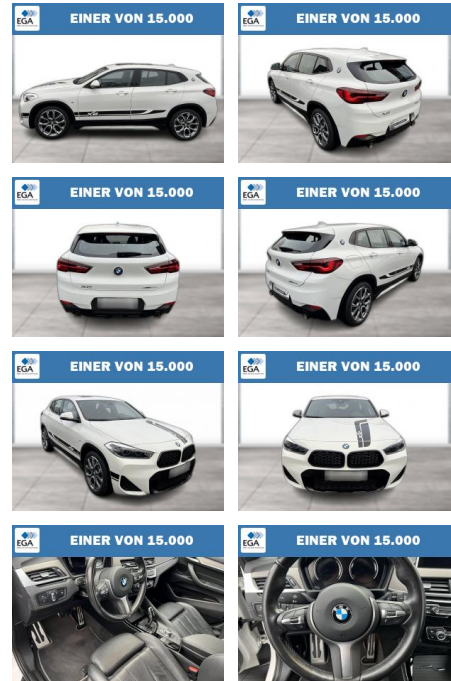

WG08-229645 Angebotsnr.:

Erstzulassung:	Kilometer:	Farbe:	Leistung:	Kraftstoffart:
01.08.2021	50.217	Weiß	131 kW / 178 PS	Benzin

PREIS	FINANZIERUNGSBEISPIEL
34.350 €	Laufzeit: 72 Monate Anzahlung: 25 % Basis-Finanzierung:* Mtl. Rate: Zielraten-Finanzierung:** 273 €