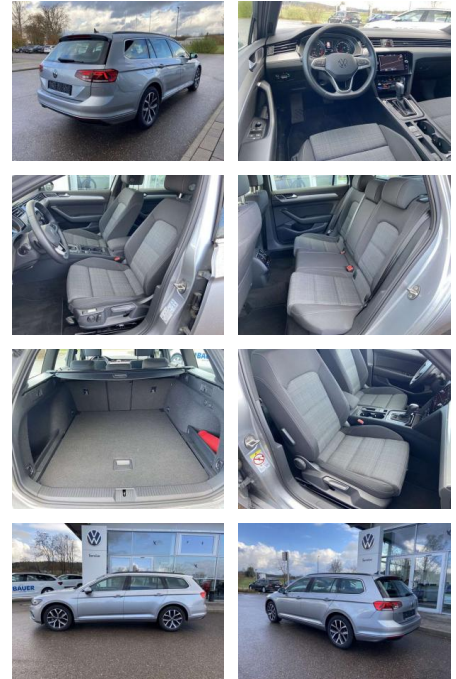

Volkswagen Passat Variant 2.0 TDI DSG BUSINESS 1...

SS00-079921 **Angebotsnr.:**